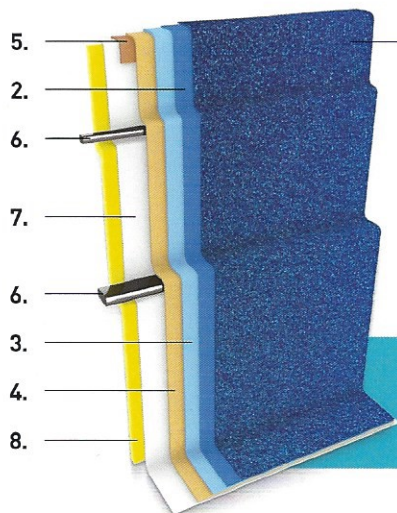

RENO

Cena včetně PUR pěny 115.800,- Kč

5,2 x 3 x 1,15 m 10 m³

LIPNO

Cena včetně PUR pěny 99.400,- Kč

2,95 x 2,35 x 0,9 m 2 m³

RELAXAČNÍ BAZÉN

Cena včetně PUR pěny 29.900,- Kč

1. Extracolor system 4k
2. Epoxy Vinylester Barrier Coat
3. Epoxy Vinylester plněný sklem
4. Ztužující kompozitní jádro
5. Výztužné prvky límce a schodiště
6. Pevnostní profily
7. Finální vrstva s Top Coatem
8. Vícesložková izolační pěna